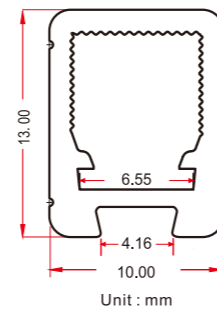

## Features 產品特點 >>

- Size: 10 mm (W) x 13 mm (H)
- Uniform light emission, 270 degree (3-sectional) lighting output
- SPM Design – power circuit protection to cut off individual LEDs when mal-functioned
- Minimum cutting length < 3mm,
- Thermal conductive plastic to maximize heat dissipation
- Installation in serial for seamless lighting output
- Uniform light emission without LED spot
- Control Protocol : DMX512 Control RGB +W
- Application: Show cabinet, Retail chop , etc

Flick Free  
(無閃頻)  
保護視力

- 尺寸: 10毫米(寬)x13毫米(高)
- 最小切割長度≤ 83mm
- 使用SPM設計-電源電路保護, 在故障時切斷單個LED
- 採用最佳散熱的導熱塑膠
- 串聯安裝以實現無縫照明輸出
- 發光均勻,無LED光點
- 控制協議:DMX512控制RGB+W
- 應用:展示櫃、零售店等

## Specification 產品規格 >>

Model 型號	DC Voltage 電壓	Wattage 功率	Length 長度	Lamp Life 光度壽命	Colour Temp 色溫	Lumen Output 輸出流明	Color Rendering 顯色度	Beam Angle 光速角度	Operating Temperature 工作溫度
	(V)	(W)	(mm)	(Hrs)	(K)	(Lm/W)	(CRI)	(°)	(°C)
CBL-P1013-RGB1004-108A	24	4	1000	50000	Mixing Color	100	>80	270	-20~+45
CBL-P1013-RGB1008-108A	24	8	1000	50000	Mixing Color	100	>80	270	-20~+45
CBL-P1013-RGB1205-108A	24	5	1200	50000	Mixing Color	100	>80	270	-20~+45
CBL-P1013-RGB1210-108A	24	10	1200	50000	Mixing Color	100	>80	270	-20~+45